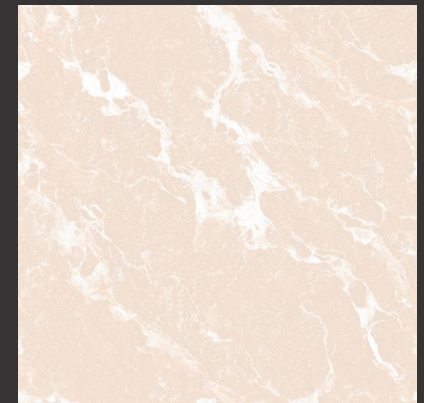

MOUNTEN BEIGE