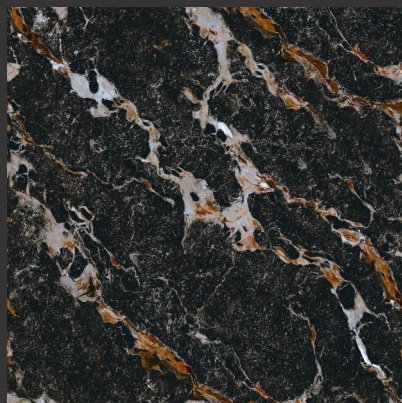

MOUNTEN BLACK