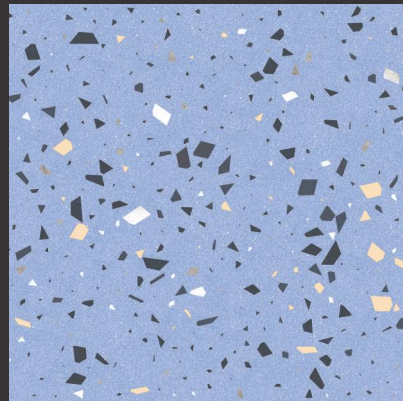

**MOZZECO**  
AZUL

[www.spentagonceramic.com](http://www.spentagonceramic.com)

600x  
600mm

Carving  
FINISH

MOZZECO  
Collection

MOZZECO AZUL

MOZZECO BLUE

MOZZECO CREMA