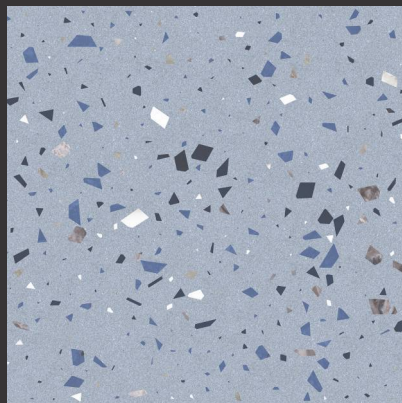

MOZZECO GRIS